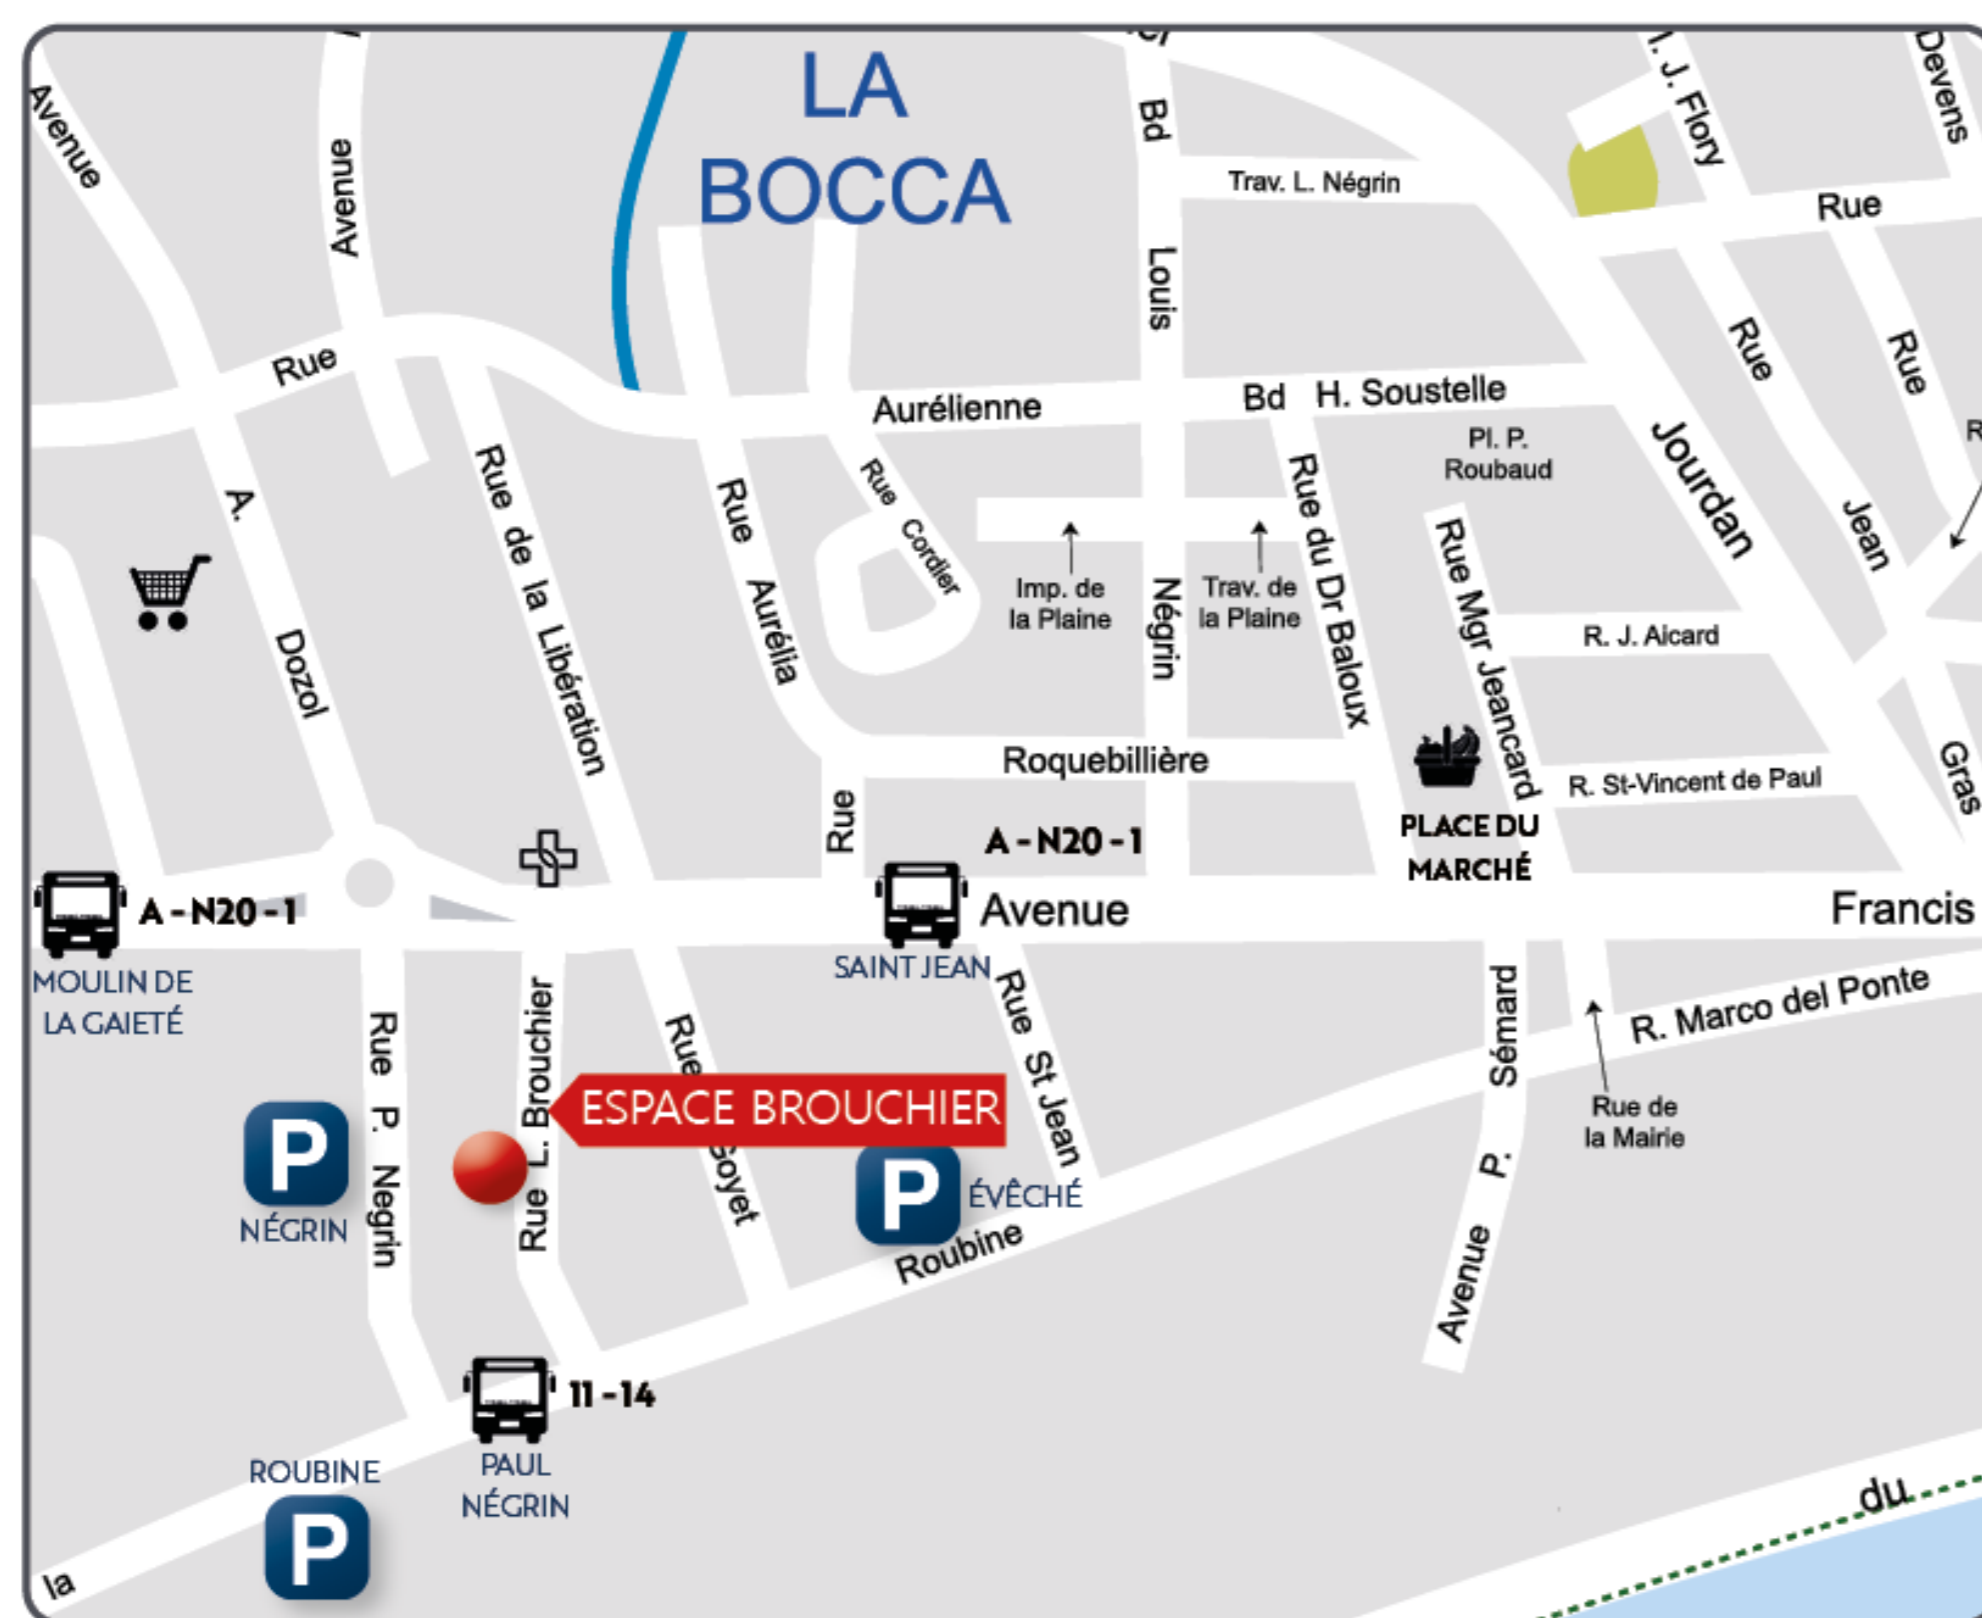

Entre ciel et mer

Créations
Suzette Gabriel-Schoebitz
et MDM-Rey

*Vernissage vendredi 12 juin 2026
à partir de 18 heures
et samedi 13 juin
de 9 heures à 18 heures*

ARTOSPHERE
ESPACE BROUCHIER

12 rue Louis Brouchier Cannes la Bocca